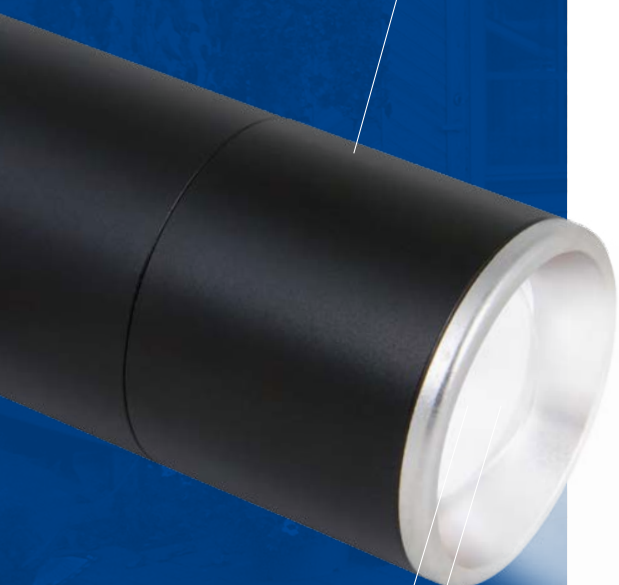

Классические фонари, выполнены из прочного износостойчивого анодированного алюминия, имеют три режима работы: 100% яркости, 50% яркости и сигнальный режим, источником света служит один мощный светодиод. Укомплектованы удобным ремешком для ношения на запястье.

ВЛАГОЗАЩИЩЕННЫЙ
КОРПУС

АЛЮМИНИЕВЫЙ
КОРПУС

1 Вт
W

3 РЕЖИМА РАБОТЫ

S-LD028-C