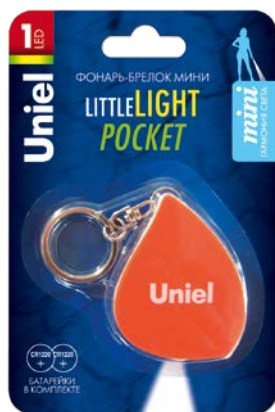

ФОНАРИ СЕРИИ MINI

S-KL016-C

Брелок S-KL016-C выполнен из износостойчивого пластика. Имеет оригинальную форму и три ярких цветовых решения — синий, зеленый, оранжевый. Укомплектован удобным кольцом для ключей.