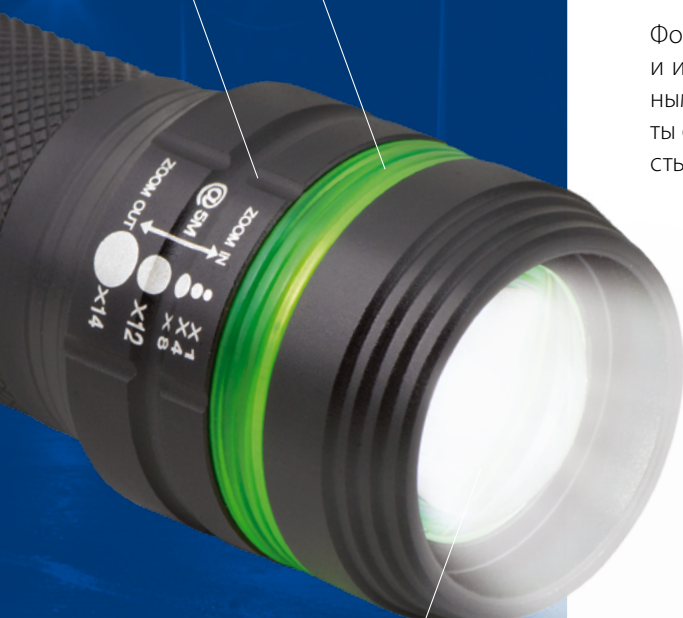

3 Вт
W

КОЛЛИМАТОРНАЯ
ЛИНЗА 6°