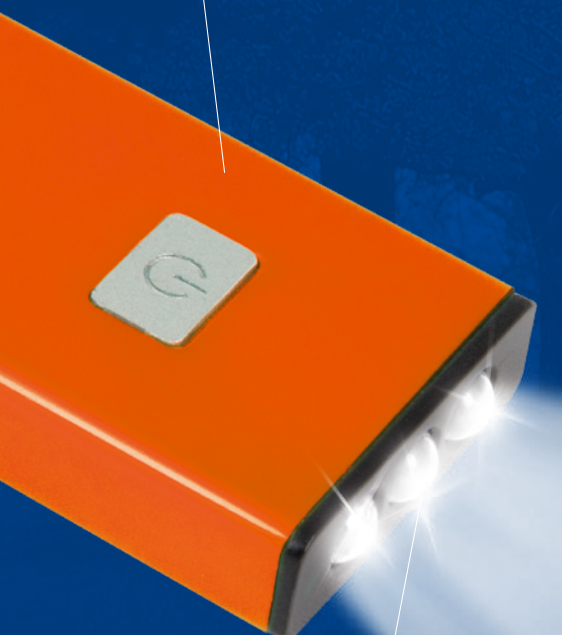

ИЗНОСОУСТОЙЧИВЫЙ
ПЛАСТИК