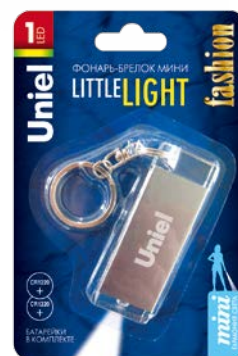

S-KL017-C Little light — mini	S-KL018-C Mini Shine Light
Код для заказа	07432 / 07433 / 07434	07435 / 07436
Источник света	3 LED	1 LED
Сила света / мкд	12000–13000	12000–13000
Тип элемента питания	3xAG10	2xCR1220
Материал корпуса	пластик	алюминий
Комплект	кольцо для ключей	кольцо для ключей
Цвет	■ синий / ■ оранжевый / ■ красный	■ синий / ■ серый
Размеры фонаря / мм	60x30x10	60x20x10
Тип индивидуальной упаковки	блистер	блистер
Размеры упаковки / мм	135x90x15	135x90x15
Транспортная упаковка / шт.	300	300