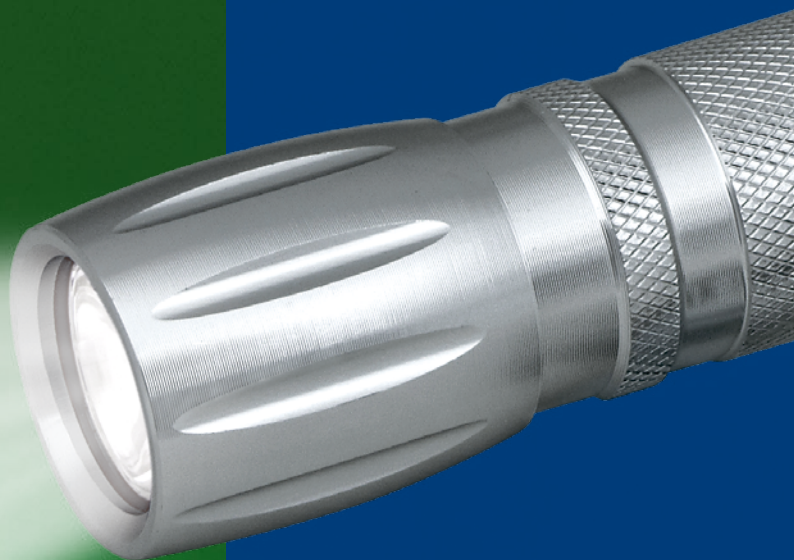

ФОНАРИ СЕРИИ CLASSIC

Uniel

ФОНАРИ СЕРИИ CLASSIC

РАЗРАБОТАНЫ КАК ВЕРСИИ

ЯРКИХ, НАДЕЖНЫХ И ПРОСТЫХ

В ЭКСПЛУАТАЦИИ КЛАССИЧЕСКИХ

РУЧНЫХ ФОНАРЕЙ ДЛЯ ДОМА,

ОФИСА, ГАРАЖА, ПОЕЗДОК

НА ПРИРОДУ, А ТАКЖЕ ДЛЯ

ПРОФЕССИОНАЛЬНЫХ ЦЕЛЕЙ.